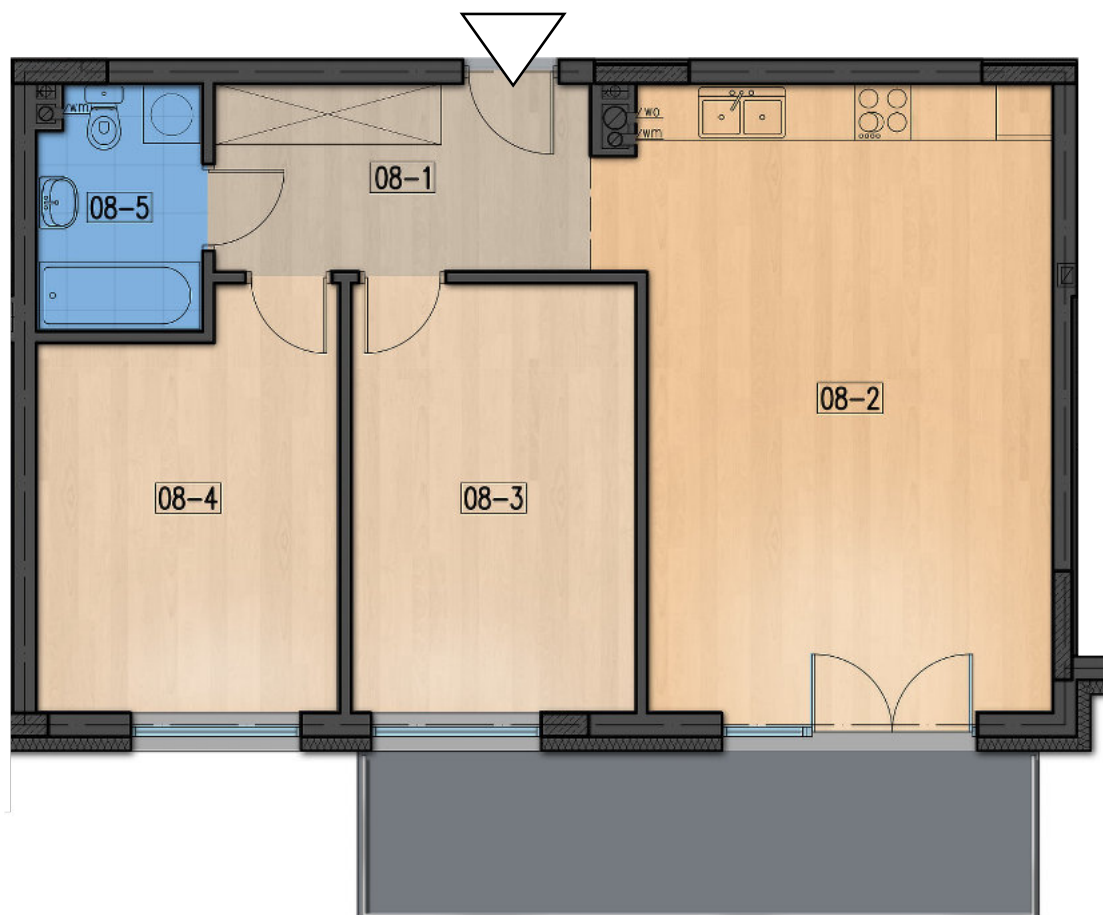

Osiedle Powstańców

*materiały i kolorystyka mają charakter poglądowy i nie stanowią oferty handlowej

pow. 68,08m²

08-1	korytarz	7,80m ²
08-2	salon + kuchnia	29,15m ²
08-3	pokój	13,52m ²
08-4	pokój	13,23m ²
08-5	łazienka	4,38m ²